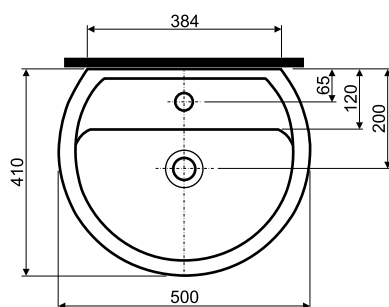

Umywalka 50 cm Rekord

KOŁO

REKORD

Umywalka 50 cm, z otworem,
z przelewem.

Numer: **K91150**
Waga: 9,5 kg
Wymiary: 50x41 cm

Mocowana na śrubach.

Do kompletowania z półpostumentem
K97100.

REKORD