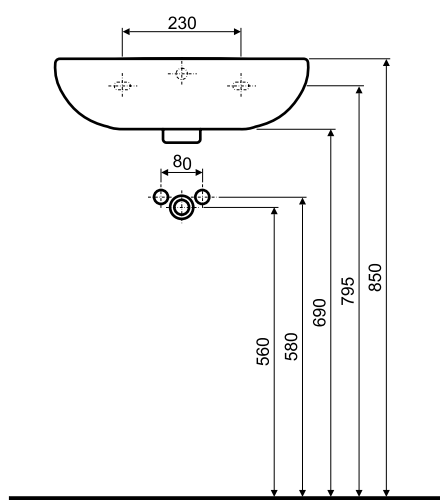

Umywalka 50 cm Rekord

KOŁO

REKORD

Umywalka 50 cm, z otworem,
z przelewem.

Numer: **K91150**
Waga: 9,5 kg
Wymiary: 50x41 cm

Mocowana na śrubach.

Do kompletowania z półpostumentem
K97100.

REKORD