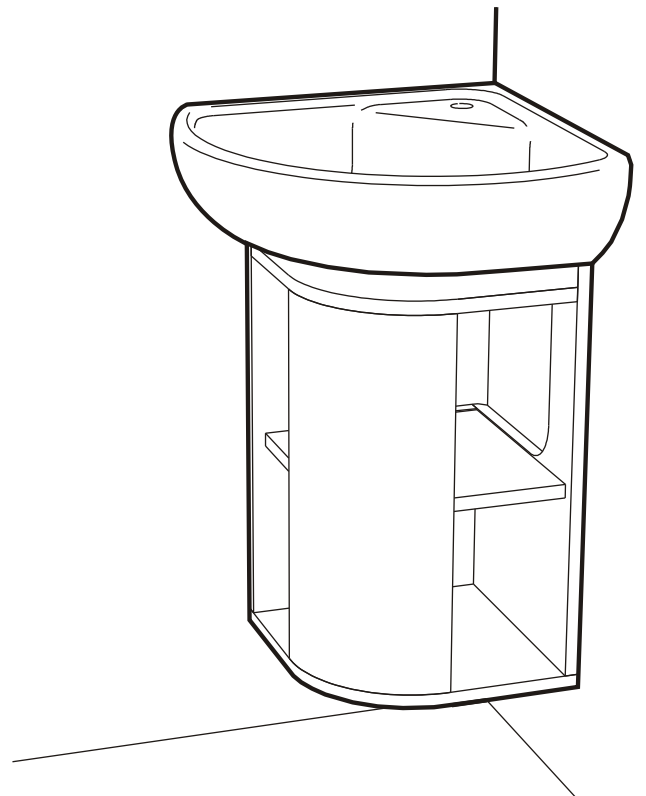

KOLO

NOVA TOP

PL SZAFKA PODUMYWALKOWA

INSTRUKCJA MONTAŻU

EN WASHBASIN CABINET

INSTALLATION INSTRUCTION

CZ SPODNÍ SKŘÍŇKA K UMYVADLU

NÁVOD NA MONTÁŽ

SK SPODNÁ SKRINKA PRE UMYVADLU

NÁVOD PRE MONTÁŽ

BG ШКАФЧЕ ЗА МИВКА

ИНСТРУКЦИЯ ЗА МОНТАЖ

UA ШАФКА ПІД УМИВАЛЬНИК

ИНСТРУКЦІЯ З МОНТАЖУ

RU ШКАФЧИК ПОД УМЫВАЛЬНИК

ИНСТРУКЦИЯ МОНТАЖА

RO DULAPIOR SUB CHIUVETA

INSTRUCȚIE A MONTAJULUI

HU MOSDÓSZEKRENY

ÖSSZESZERELÉSI ÚTMUTATÓ

89038